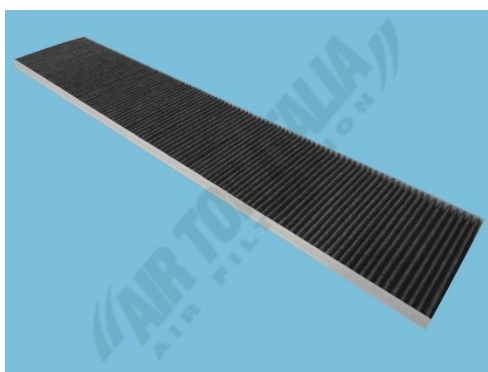

www.airtopitalia.eu

disponibile anche nel nostro sito web nella sezione download
also available on our website in download area

**ESTENSIONE DI
GAMMA
RANGE
EXTENSION**

EOBUS SETRA S 400

Filtro Abitacolo / Cabin air filter

Codice ZERO / ZERO part n. WZ1073

Carbone

Activated carbon

073

448x153x030 mm

Codice OES / OES part number

Fibra / Fiber A 001 835 61 47

www.airtopitalia.eu