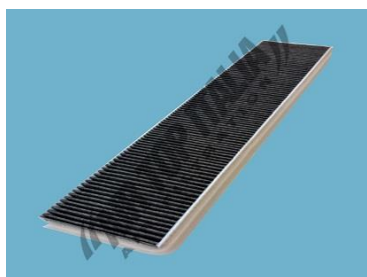

275x195x022 mm

**Fibra
Fiber
068F**

275x195x022 mm

Codice OES / OES part number

Fibra / Fiber 74 82 379 897

www.airtopitalia.eu

disponibile anche nel nostro sito web nella sezione download
also available on our website in download area

**mm
198x272x022**

Codice OES / OES part number

Fibra / Fiber 82 354 791

www.airtopitalia.eu

disponibile anche nel nostro sito web nella sezione download
also available on our website in download area

**ESTENSIONE DI
GAMMA
RANGE
EXTENSION**

**Tatra T815 – T815-2 – T815-7 '83>
TerrNo1 '97> – Jamal >'98**

Filtro Abitacolo / Cabin air filter

Codice ZERO / ZERO part n. WZ1070

**Carbone
Activated carbon
070**

458x096x030 mm

**Fibra
Fiber
070F**

458x096x030 mm

Codice OES / OES part number

Fibra / Fiber 9902005020

www.airtopitalia.eu

disponibile anche nel nostro sito web nella sezione download
also available on our website in download area

**ESTENSIONE DI
RANGE
EXTENSION**