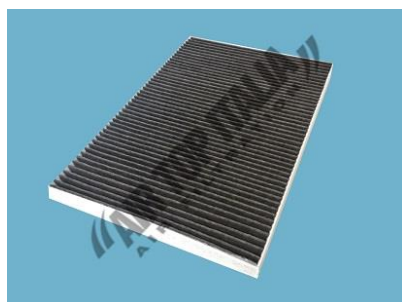

**ESTENSIONE DI
GAMMA
RANGE
EXTENSION**

Renault

**SERIE K (K380-K520) - C (C250-C520) - T (T380-T520)
01/13>**

Filtro Abitacolo / Cabin air filter

Codice ZERO / ZERO part n. WZ1068

**Carbone
Activated carbon
068**

275x195x022 mm

**Fibra
Fiber
068F**

275x195x022 mm

Codice OES / OES part number

Fibra / Fiber 74 82 379 897

www.airtopitalia.eu

disponibile anche nel nostro sito web nella sezione download
also available on our website in download area

**Tatra T815 – T815-2 – T815-7 '83>
TerrNo1 '97> – Jamal >'98**

Filtro Abitacolo / Cabin air filter

Codice ZERO / ZERO part n. WZ1070

**Carbone
Activated carbon
070**

458x096x030 mm

**Fibra
Fiber
070F**

458x096x030 mm