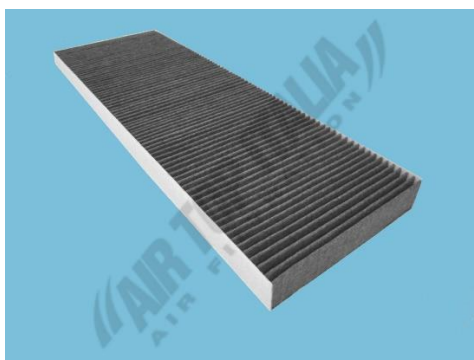

**ESTENSIONE DI
GAMMA
RANGE
EXTENSION**

SCANIA G NEW GEN. – L – P NEW GEN. – R NEW GEN. - S

Filtro Abitacolo / Cabin air filter

Codice ZERO / ZERO part n. WZ1075

Carbone

Activated carbon

075

448x153x030 mm

Codice OES / OES part number

Fibra / Fiber 209 5029

www.airtopitalia.eu

disponibile anche nel nostro sito web nella sezione download
also available on our website in download area

**ESTENSIONE DI
RANGE
EXTENSION**