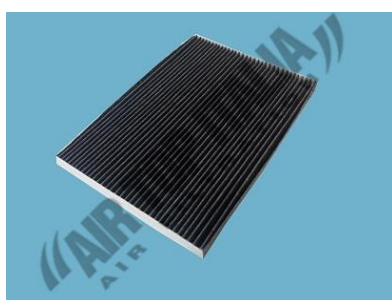

275x195x022 mm

**Fibra
Fiber
068F**

275x195x022 mm

Codice OES / OES part number

Fibra / Fiber 74 82 379 897

www.airtopitalia.eu

disponibile anche nel nostro sito web nella sezione download
also available on our website in download area

**ESTENSIONE DI
RANGE
EXTENSION**

**Volvo
SERIE FH II – FM/FMX II 01/13>**

Filtro Abitacolo / Cabin air filter

Codice ZERO / ZERO part n. WZ1069

**Carbone
Activated carbon
069**

**Fibra
Fiber
069F**

**mm
198x272x022**

**mm
198x272x022**

Codice OES / OES part number

Fibra / Fiber 82 354 791

www.airtopitalia.eu

disponibile anche nel nostro sito web nella sezione download
also available on our website in download area

**ESTENSIONE DI
GAMMA
RANGE
EXTENSION**

**Tatra T815 – T815-2 – T815-7 '83>
TerrNo1 '97> – Jamal >'98**

Filtro Abitacolo / Cabin air filter

Codice ZERO / ZERO part n. WZ1070

**Carbone
Activated carbon
070**

458x096x030 mm

**Fibra
Fiber
070F**

458x096x030 mm