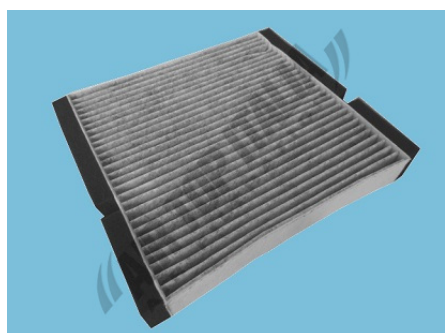

TESLA 1107681-00-A

TESLA 1107681-00-B

www.airtopitalia.eu

disponibile anche nel nostro sito web nella sezione download
also available on our website in download area

**NEW FILTER
ANNOUNCEMENT**

etrasan

MERCEDES CLASSE A, B, CLA, GLA, GLB

Filtro Abitacolo / Cabin air filter

ETRASAN part n. ET7688

**Carbone
Carbon**

3AETRASAN part n. ET3A7688

3Active

232X255X038 mm

232X255X038 mm

Codice OES / OES part number