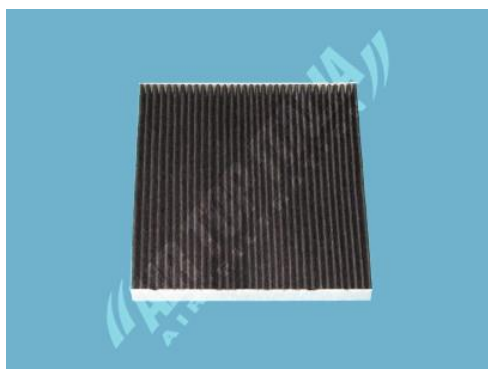

etrasan

JEEP WRANGLER IV

Filtro Abitacolo / Cabin air filter

ETRASAN part n. ET7685

Carbone

Activated carbon

240X200X020 mm

Codice OES / OES part number