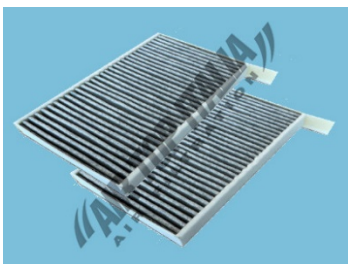

disponibile anche nel nostro sito web nella sezione download
also available on our website in download area

**NEW FILTER
ANNOUNCEMENT**

etrasan

FERRARI PORTOFINO

Filtro Abitacolo / Cabin air filter

ETRASAN part n. ET7678
Carbone
Activated carbon

etrasan

BMW serie 3, serie 4, X3, X4, Z4, iX3

Filtro Abitacolo / Cabin air filter

ETRASAN part n. ET7686

Carbone

Activated carbon

212 X 300 X 030 mm

Codice OES / OES part number

BMW 64119382885

www.airtopitalia.eu

disponibile anche nel nostro sito web nella sezione download
also available on our website in download area

**NEW FILTER
ANNOUNCEMENT**

etrasan

TESLA MODEL 3, MODEL 3EV

Filtro Abitacolo / Cabin air filter

ETRASAN part n. ET7687

Carbone

Activated carbon

244 X 143 X 032 mm

ETRASAN3A part n. ET3A7687

3Active

244 X 143 X 032 mm

Codice OES / OES part number