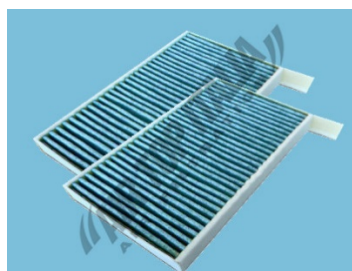

ETRASAN part n. ET7687

Carbone

Activated carbon

244 X 143 X 032 mm

ETRASAN3A part n. ET3A7687

3Active

244 X 143 X 032 mm

Codice OES / OES part number