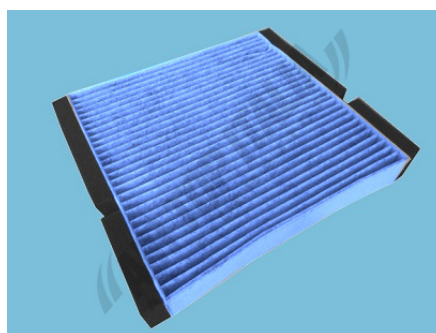

disponibile anche nel nostro sito web nella sezione download
also available on our website in download area

**NEW FILTER
ANNOUNCEMENT**

etrasan

FERRARI PORTOFINO

Filtro Abitacolo / Cabin air filter

ETRASAN part n. ET7678
Carbone
Activated carbon

Filtro Abitacolo / Cabin air filter

ETRASAN part n. ET7688

**Carbone
Carbon**

3AETRASAN part n. ET3A7688

3Active

232X255X038 mm

232X255X038 mm

Codice OES / OES part number